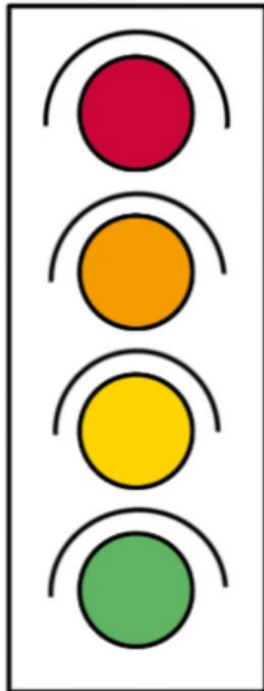

Die Corona-Ampel an unserer Schule:

Es gilt ab 09.12. die Ampelfarbe Orange an Schulen!

- Erhöhte Schutzmaßnahmen (Hygiene-Regeln) beachten!

- **IMMER** enganliegenden Mund-Nasen-Schutz tragen!

- **IMMER** mind. 1m Abstand halten!

- Rechtsregel im Schulgebäude beachten!

- Ich gehe nur in der Stunde auf das WC!

EMPFEHLUNG: Auch auf dem Schulweg, in der Freizeit, usw. Abstandsregel beachten!